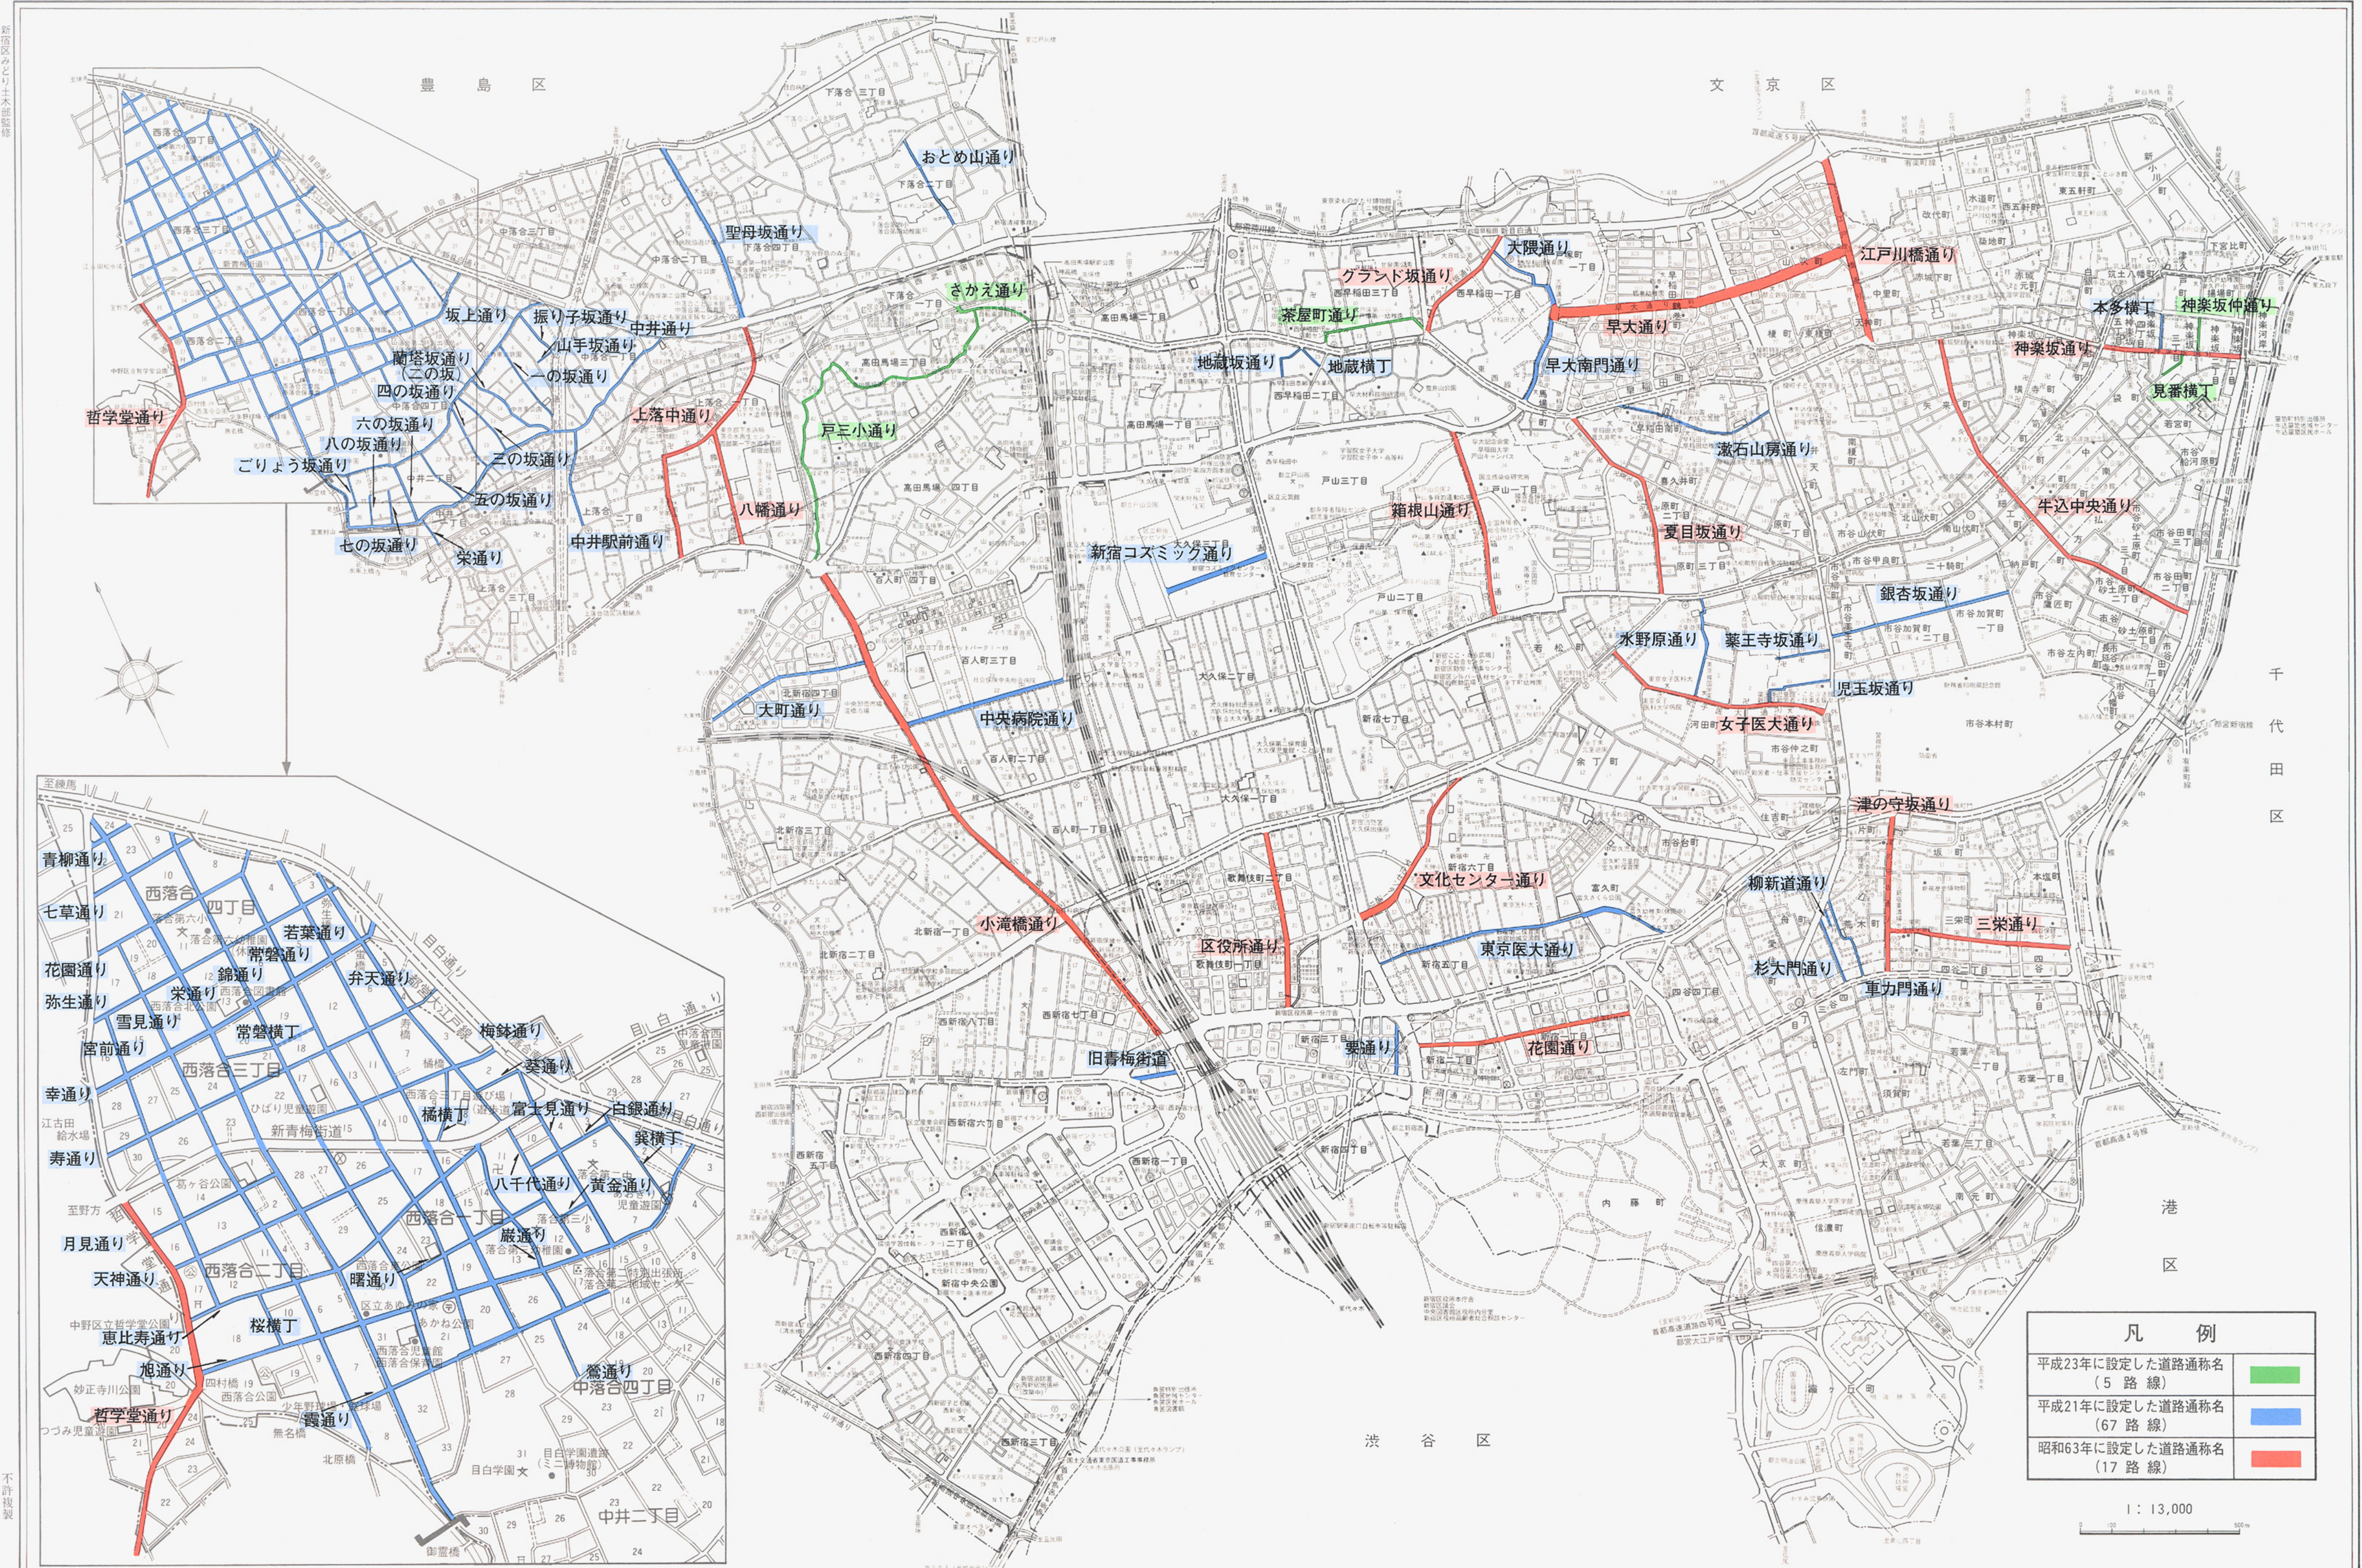

新宿区

道路通称名路線図

凡例	
平成23年に設定した道路通称名 (5路線)	緑色
平成21年に設定した道路通称名 (67路線)	青色
昭和63年に設定した道路通称名 (17路線)	赤色

1 : 13,000