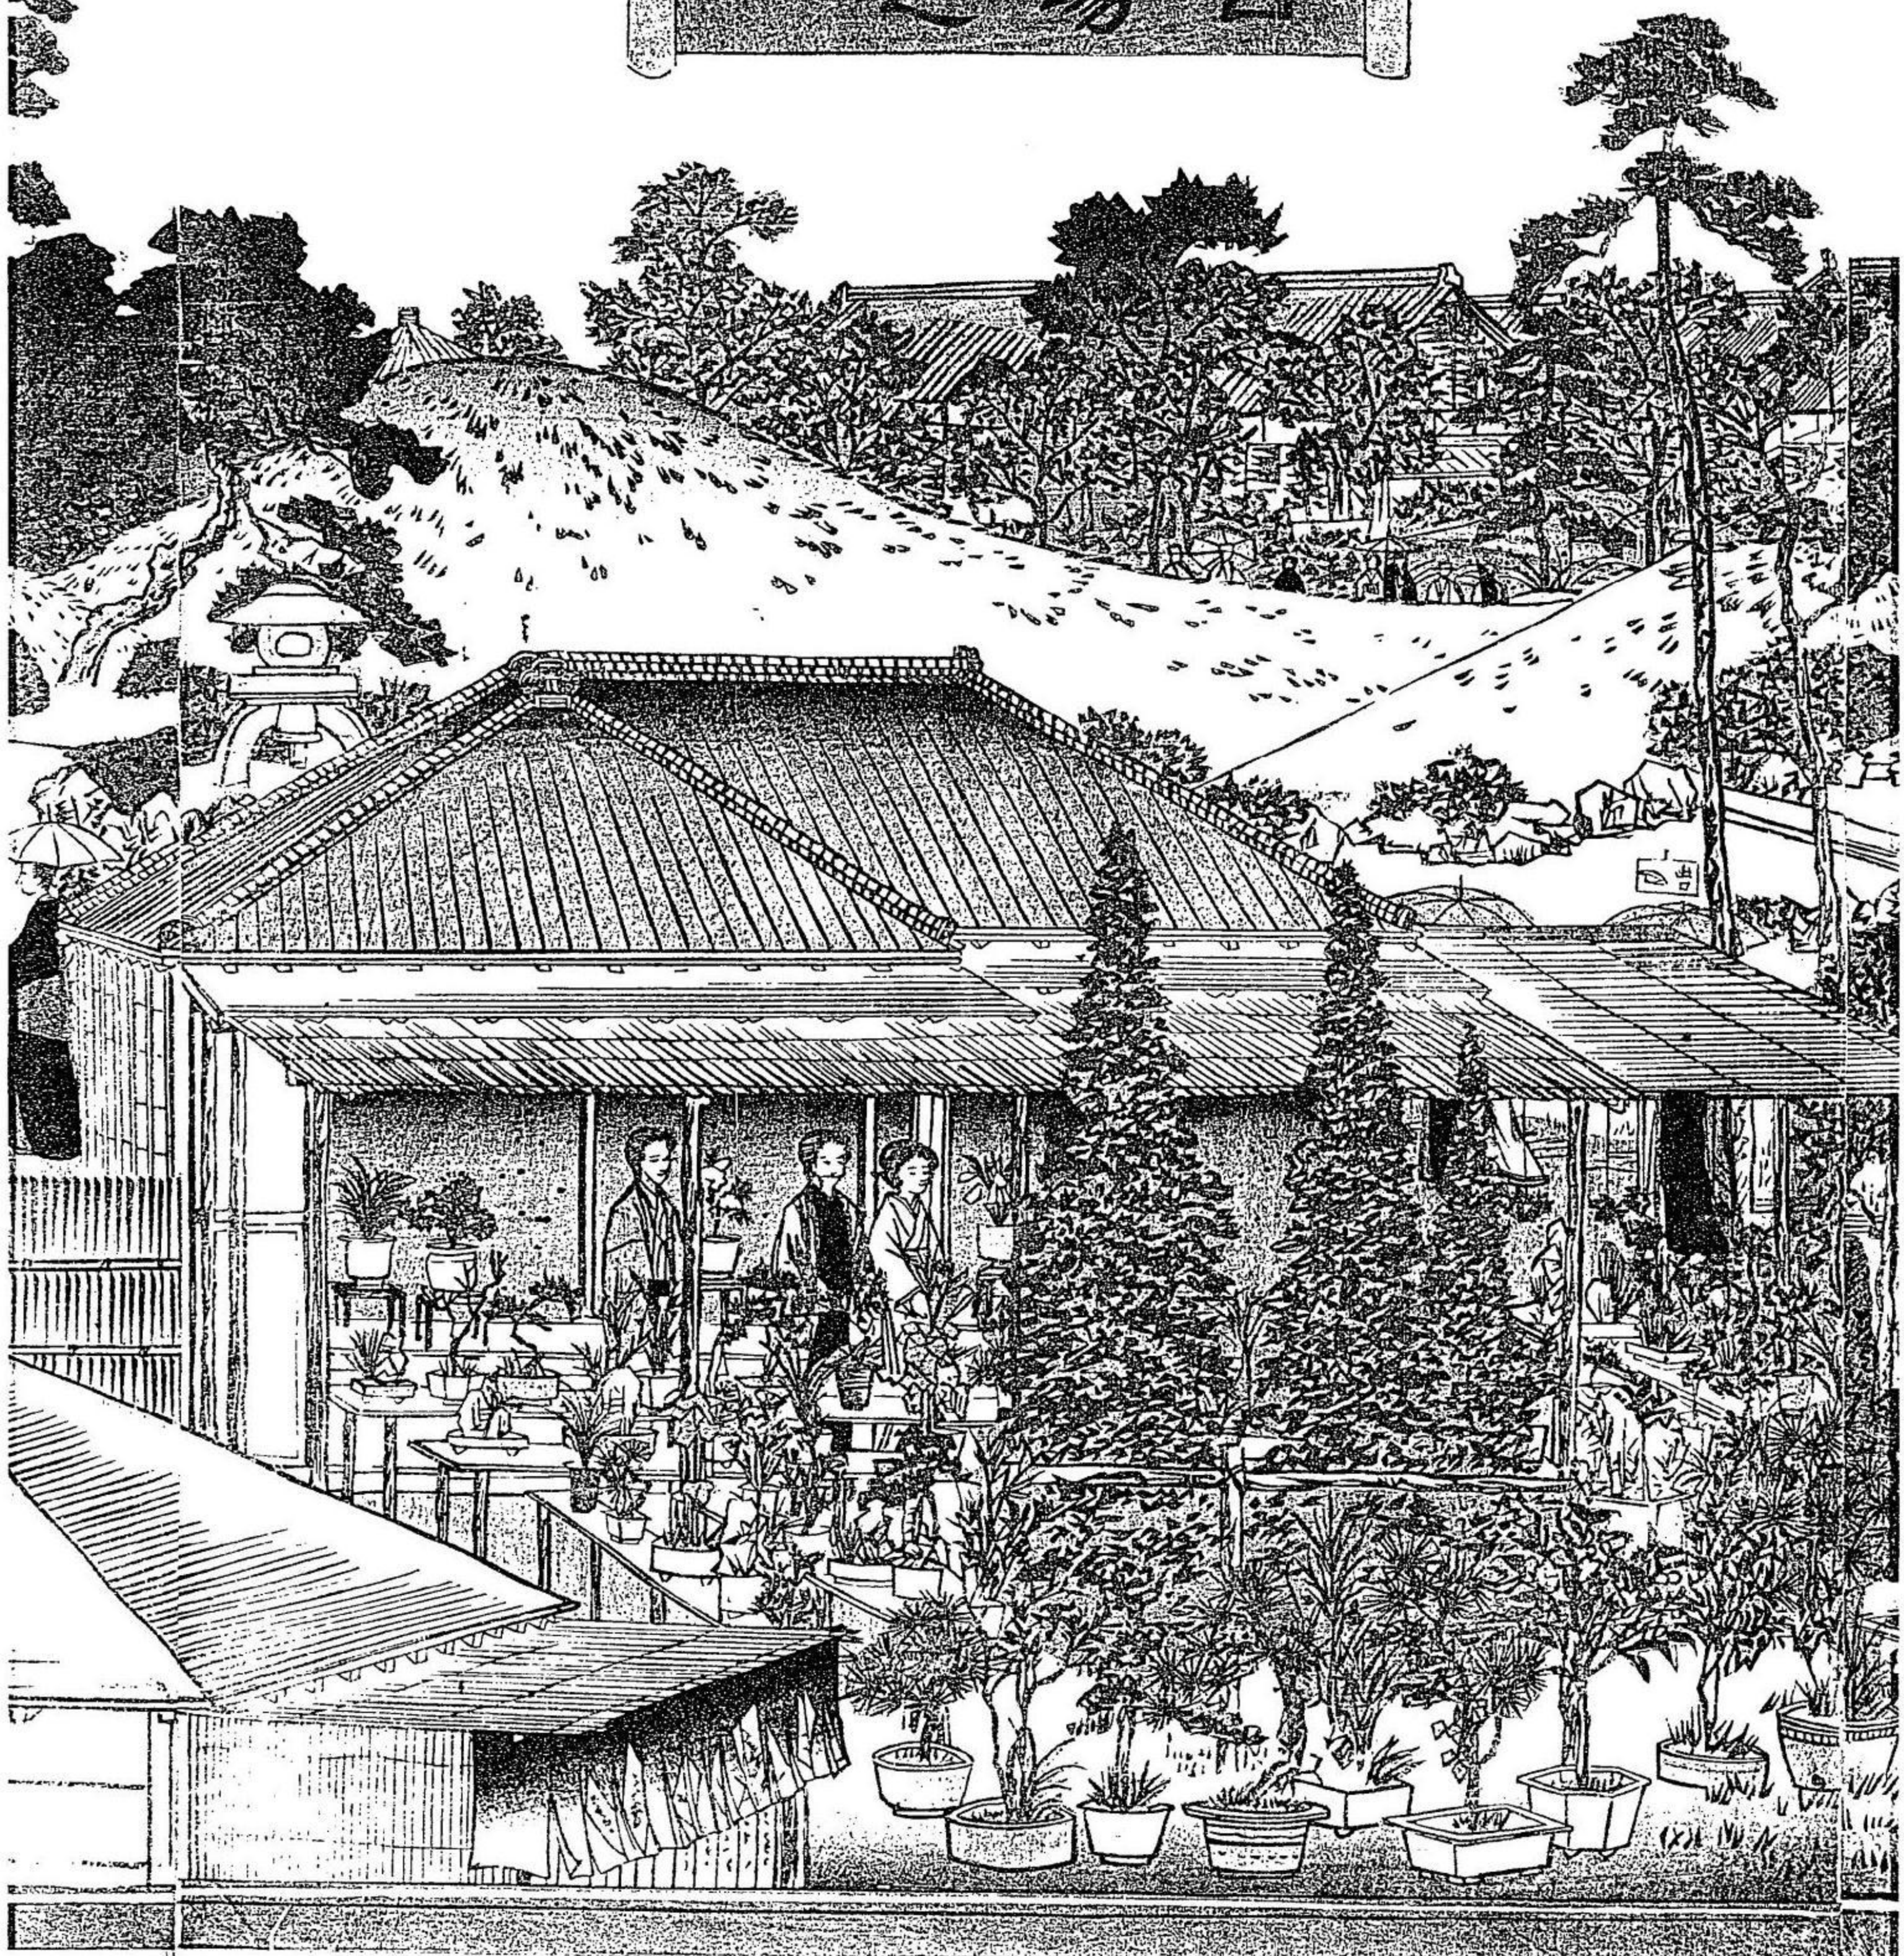

辰之口  
勸之場  
庭中之  
圖

松  
吟  
光  
齋  
印

明  
治  
十  
五  
年  
六  
月  
十  
日  
繪  
師  
松  
吟  
齋  
光  
齋  
印